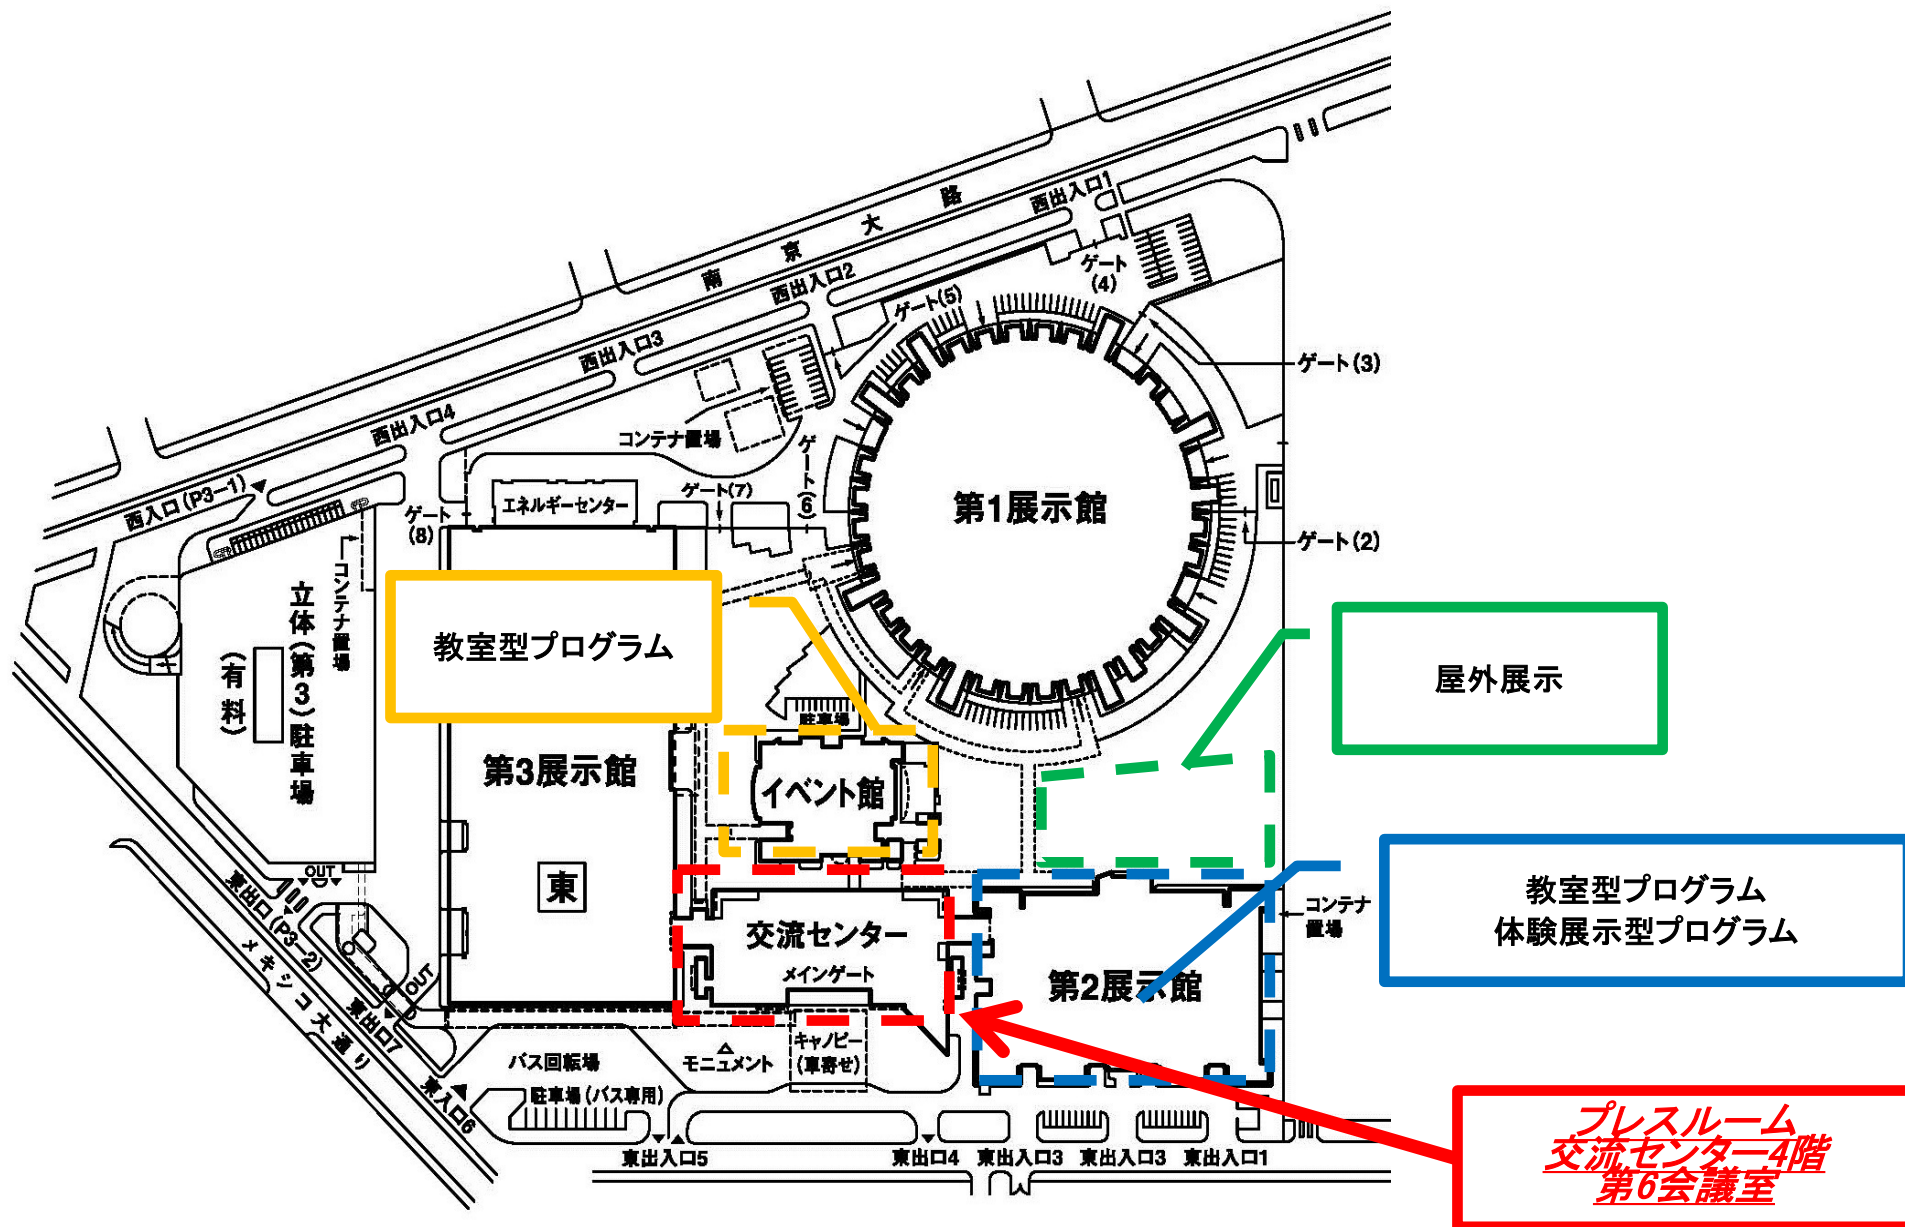

簡易会場MAP

交流センター1階

プレスルームへは、4階までお越しください。

交流センター4階

プレスルームは、第6会議室となっています。

【プレスルーム】
 場所: 交流センター4階第6会議室
 運営時間: 8:30~17:00

- ◎プレスルームにて、報道関係者受付を行っています。
- ◎無線LANがご利用頂けます。
- ◎電話・FAXのご用意はありません。