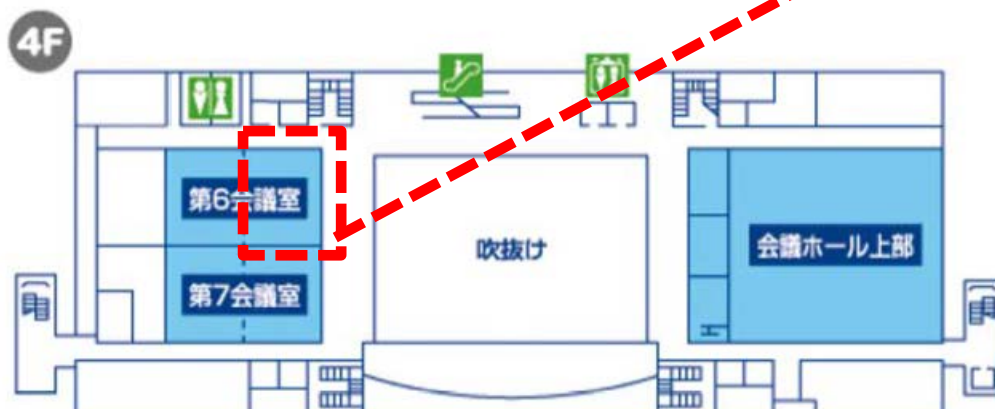

簡易会場MAP

交流センター1階

プレスルームへは、4階までお越しください。

交流センター4階

プレスルームは、第6会議室となっています。

【プレスルーム】
 場所: 交流センター4階第6会議室
 運営時間: 8:30~17:00

- ◎プレスルームにて、報道関係者受付を行っています。
- ◎無線LANがご利用頂けます。
- ◎電話・FAXのご用意はありません。