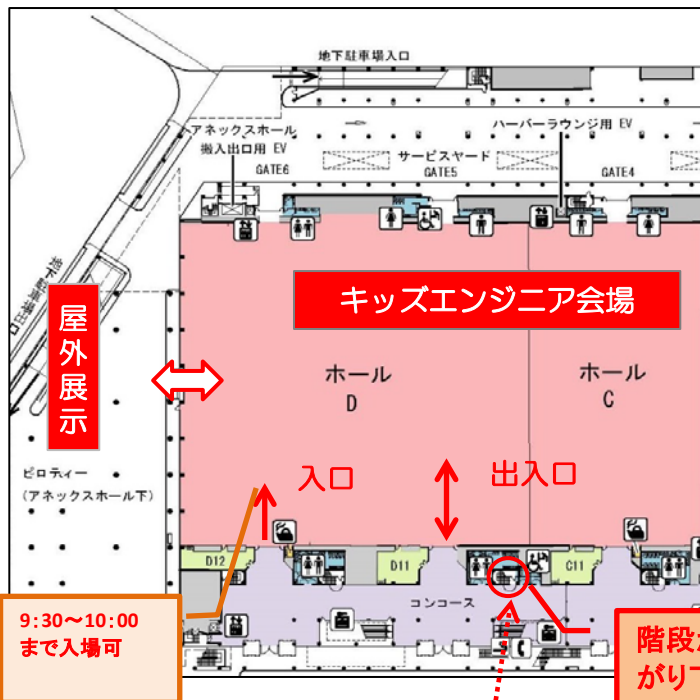

報道関係者受付・プレスルームについて

1階

中2階

【プレスルーム】

場所: DM1

運営時間: 8:30~17:00

- ◎プレスルームで報道関係者受付を行っています。
- ◎無線LANがご利用頂けます。
- ◎電話・FAXのご用意はありません。