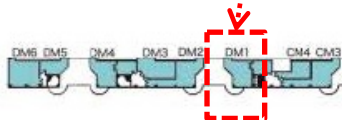

報道関係者受付・プレスルームについて

1階

中2階

【プレスルーム】

場所: DM1

運営時間: 8:30~17:00

- ◎プレスルームで報道関係者受付を行っています。
- ◎無線LANがご利用頂けます。
- ◎電話・FAXのご用意はありません。